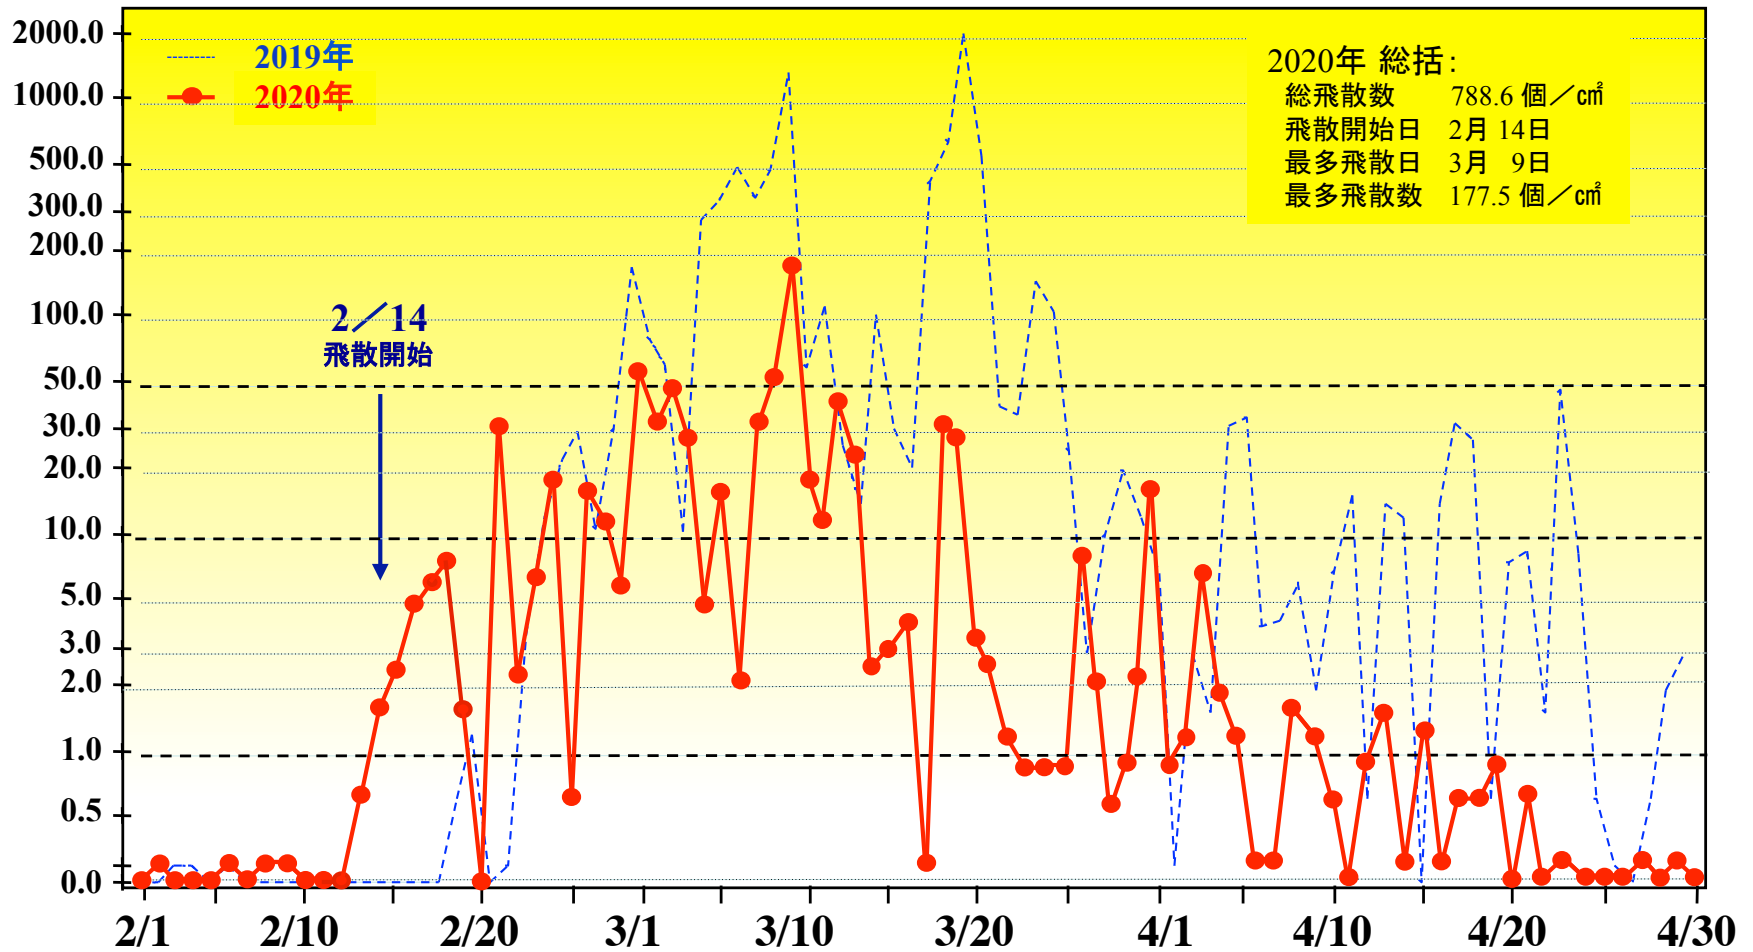

2020年スギ花粉飛散状況

(個/cm²)

スギ花粉数の経年適変動 (2月~4月)

(新潟県立吉田病院屋上)